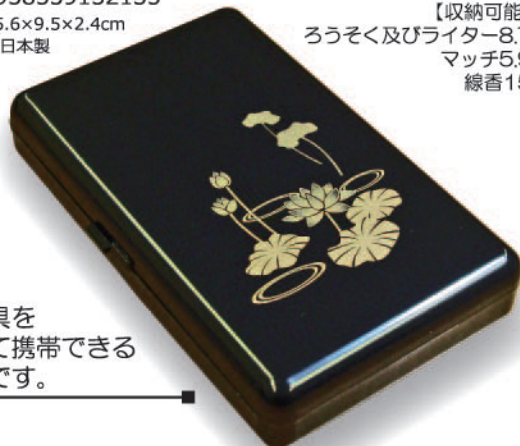

21cm丸そば皿 (そばス付き)
品番/1756k JAN/4958539131756
<そば皿>サイズ/φ21.7×1.9cm 耐熱/70℃
PS樹脂 (ポリスチレン) ・日本製
<そばス>φ19.6×0.2cm 耐熱/70℃
PP樹脂 (ポリプロピレン) ・日本製

プラスチック製のそばスなので
お手入れ簡単！衛生的！

19cm角そば皿 (そばス付き)
品番/1770k JAN/4958539131770
<そば皿>サイズ/19.5×19.5×1.9cm 耐熱/70℃
PS樹脂 (ポリスチレン) ・日本製
<そばス>φ19.6×0.2cm 耐熱/70℃
PP樹脂 (ポリプロピレン) ・日本製

7.5cm竹目つゆ入れ 薬味皿付き
品番/0018k JAN/4958539130018
サイズ/ (つゆ入れ) φ7.7×6.4cm (薬味皿) φ7.9×0.9cm 耐熱/80℃
ABS樹脂・ウレタン塗装・日本製

おせち料理、春の行楽や運動会のお弁当、
お祝い事にはお赤飯やお饅頭を入れて……

13cm重箱 かのご桜
品番/2104k JAN/4958539132104
サイズ/13.5×13.5×5.9cm 耐熱/80℃
ABS樹脂・日本製

お墓参りセットケース 蓮
品番/2135k
JAN/4958539132135
サイズ/15.6×9.5×2.4cm
ABS樹脂・日本製

※ろうそく・線香・マッチ等は別売です。

【収納可能サイズ】
ろうそく及びライター8.7cm以内
マッチ5.9cm以内
線香15cm以内

お墓参りの道具を
一つにまとめて携帯できる
便利なケースです。