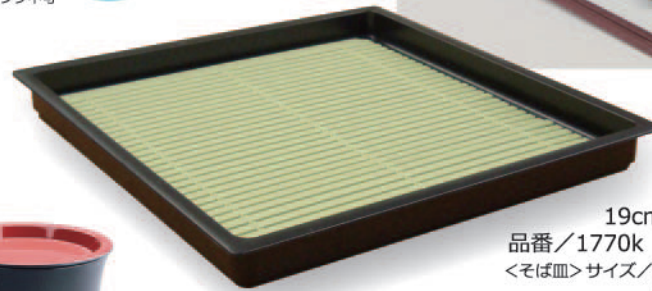

21cm丸そば皿 (そばス付き)
品番/1756k JAN/4958539131756
<そば皿>サイズ/φ21.7×1.9cm 耐熱/70℃
PS樹脂 (ポリスチレン) ・日本製
<そばス>φ19.6×0.2cm 耐熱/70℃
PP樹脂 (ポリプロピレン) ・日本製

プラスチック製のそばスなので
お手入れ簡単！衛生的！

19cm角そば皿 (そばス付き)
品番/1770k JAN/4958539131770
<そば皿>サイズ/19.5×19.5×1.9cm 耐熱/70℃
PS樹脂 (ポリスチレン) ・日本製
<そばス>φ19.6×0.2cm 耐熱/70℃
PP樹脂 (ポリプロピレン) ・日本製