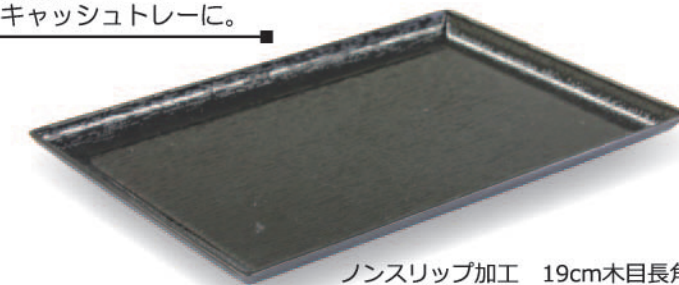

滑りにくいので使いやすい! ノンスリップ加工盆

調味料トレイや
キャッシュトレイに。

ノンスリップ加工 19cm木目長角盆
品番/2081k JAN/4958539132081
サイズ/19.8×13.4×1.1cm 耐熱/80℃
ABS樹脂・ウレタン塗装・日本製

食洗機不可 電子レンジ不可

特殊塗料でノンスリップ加工のお盆なら
食器の横滑りを軽減し
安心してお使いいただけます。

ご家庭でも、業務用でも
キッチンからテーブルまで
安心して移動!

セルフサービスの飲食店などで
料理の持ち運びに大活躍!