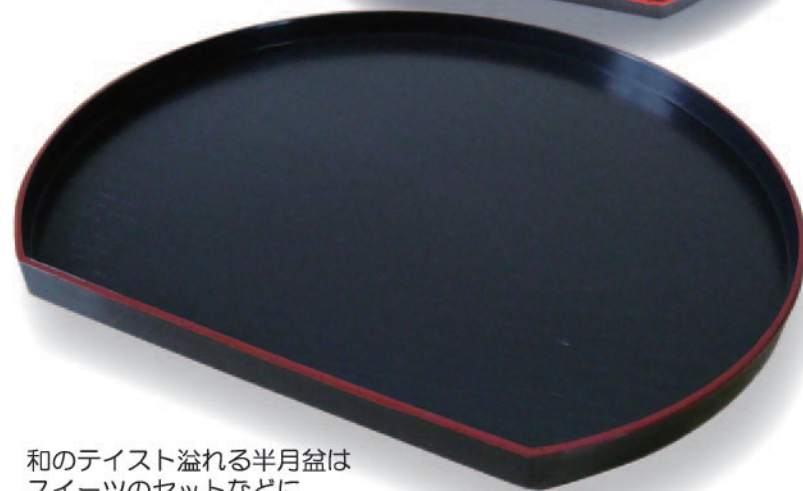

30cm木目小判トレイ 溜
品番/1923k JAN/4958539131923
サイズ/29.5×17.7×1cm 耐熱/80℃
ABS樹脂・ウレタン塗装・日本製

13.5cm 菓子皿 半月黒
品番/2098k JAN/4958539132098
サイズ/4.3×2.9×1.2cm 耐熱/80℃
ABS樹脂・ウレタン塗装・日本製

食器洗浄機対応9.5cm▶
羽反碗 朱淵盆
(5ページに掲載)

四季折々のお菓子を乗せる
菓子皿はどんな色にも映える漆黒で。