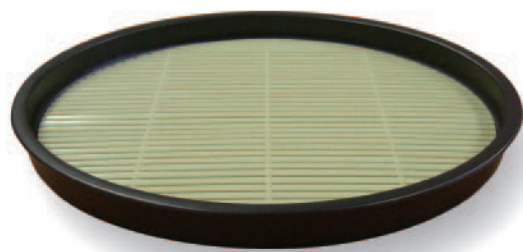

21cm丸そば皿 (そばス付き)
品番/1756k JAN/4958539131756
<そば皿>サイズ/φ21.7×1.9cm 耐熱/70℃
PS樹脂 (ポリスチレン) ・日本製
<そばス>φ19.6×0.2cm 耐熱/70℃
PP樹脂 (ポリプロピレン) ・日本製

プラスチック製のそばスなので
お手入れ簡単！衛生的！

19cm角そば皿 (そばス付き)
品番/1770k JAN/4958539131770
<そば皿>サイズ/19.5×19.5×1.9cm 耐熱/70℃
PS樹脂 (ポリスチレン) ・日本製
<そばス>φ19.6×0.2cm 耐熱/70℃
PP樹脂 (ポリプロピレン) ・日本製