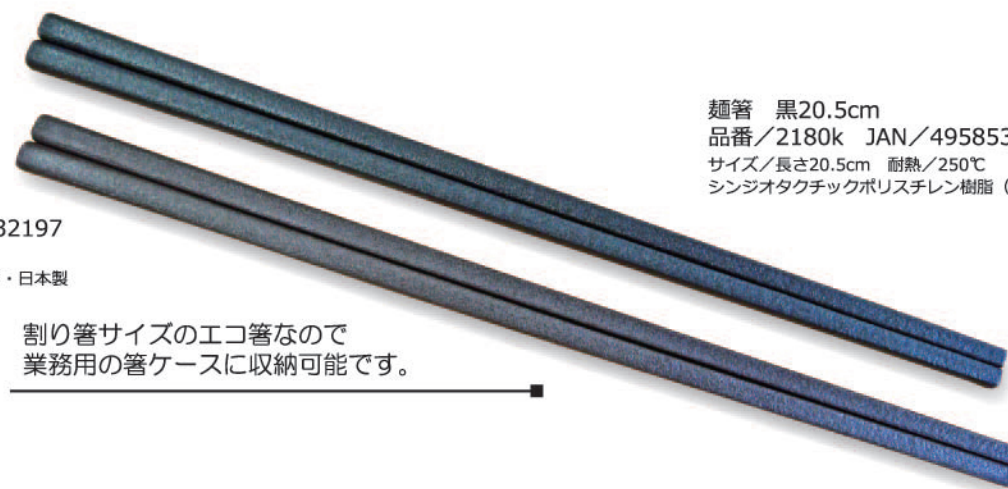

麺箸 黒20.5cm
品番/2180k JAN/4958539132180
サイズ/長さ20.5cm 耐熱/250℃
シンジオタクチックポリスチレン樹脂 (SPS)・日本製

使い方もいろいろ、多様鉢。
そうめんやちらし寿司、またお菓子の盛り鉢としても。