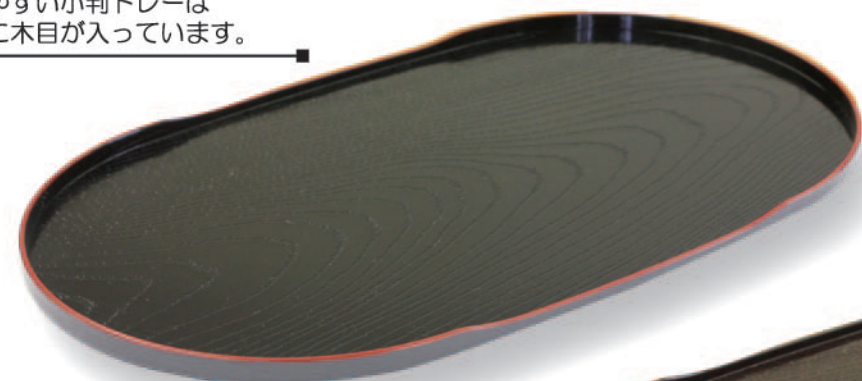

特徴3

耐久・耐熱性に優れています！

主原料である飽和ポリエステル樹脂の中に
ガラス繊維を配合し、耐久性と耐熱性を高めました。
耐熱温度については約150℃です。

トレイ・皿・盆

和風カフェでのおもてなしに。
和菓子の引き立て役に。
モーニングトレイや、定食盆として。

使いやすい小判トレイは
表面に木目が入っています。

30cm木目小判トレイ 黒淵朱
品番/1916k JAN/4958539131916
サイズ/29.5×17.7×1cm 耐熱/80℃
ABS樹脂・ウレタン塗装・日本製