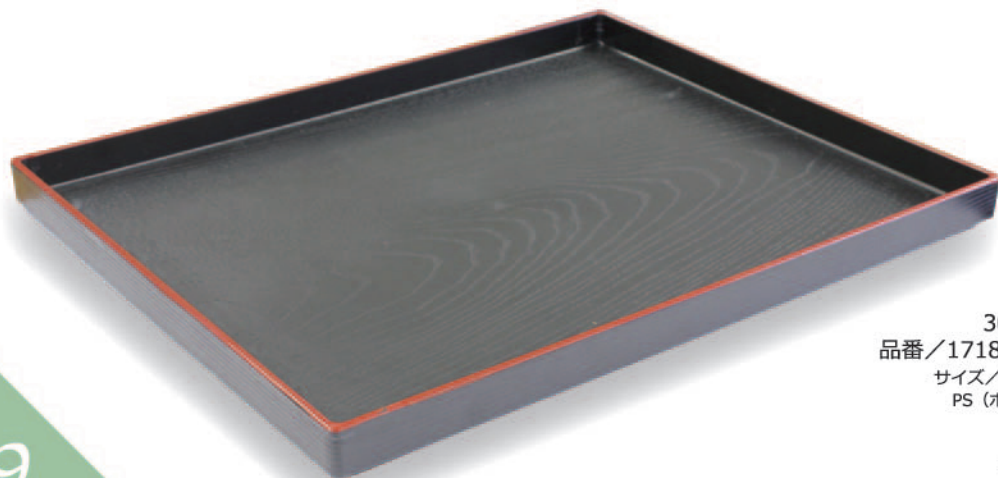

お給仕用として、また定食盆として
多様に使えるベストなサイズ!

30cm多様盆 天朱
品番/1718k JAN/4958539131718
サイズ/30×24×2.1cm 耐熱/70℃
PS (ポリスチレン) 樹脂・日本製

食洗機不可 電子レンジ不可